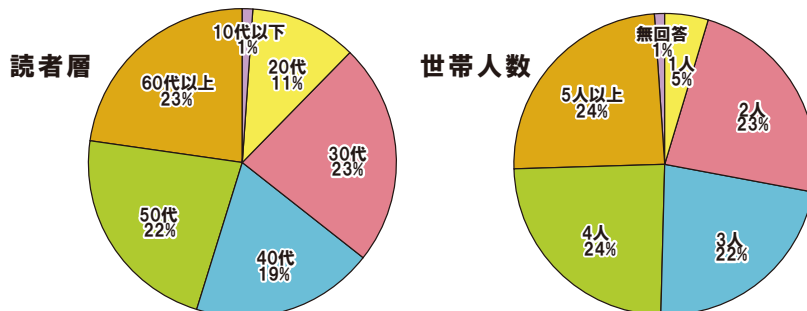

福井ケーブルテレビの 加入率は全国4位です。

福井ケーブルテレビ・さかいケーブルテレビの加入総世帯数は約93,000世帯。

全国的にみても加入率は非常に高く、全国ケーブルネットワーク内で第4位の加入率となっております。さらにここ数年は、デジタル化の効果によって毎月平均200～300件の純増を記録しており、現在も加入世帯数を着実にのばしております。

また、一般的にケーブルテレビの加入世帯の年収は全国平均(平均984万円)と比較して、210万円程度高収入のため、ゆとりがあると思われれます。

加入世帯数 93,000世帯
加入率 約70%

■エリア別加入状況

	福井ケーブルテレビ	さかいケーブルテレビ
総世帯数	97,180世帯	39,663世帯
加入世帯数	約67,000世帯	約26,000世帯
平均加入率	約70%	

(2013年3月現在)

■加入者年齢区分／加入世帯人数

→ **幅広い年齢層と多様な家族形態**
高収入のゆとりある生活

■けーぶるちゃん。広告掲載料金表

掲載面	カラー	スペース	1回	2回	3回	6回	12回
裏表紙	カラー	1ページ 200×297mm	300,000	—	—	—	—
表1	カラー	見開き 390×297mm	600,000	—	—	—	—
表2	カラー	1ページ 210×297mm	270,000	260,000	250,000	240,000	220,000
表2対向	カラー	1ページ 210×297mm	270,000	260,000	250,000	240,000	220,000
表3	カラー	1ページ 210×297mm	250,000	240,000	230,000	210,000	200,000
本文	カラー	1ページ 210×297mm	200,000	195,000	190,000	170,000	150,000
	カラー	1/5ページ 48×181mm	50,000	—	—	—	45,000
	モノクロ	日付横 55×95mm	25,000	—	—	20,000	15,000